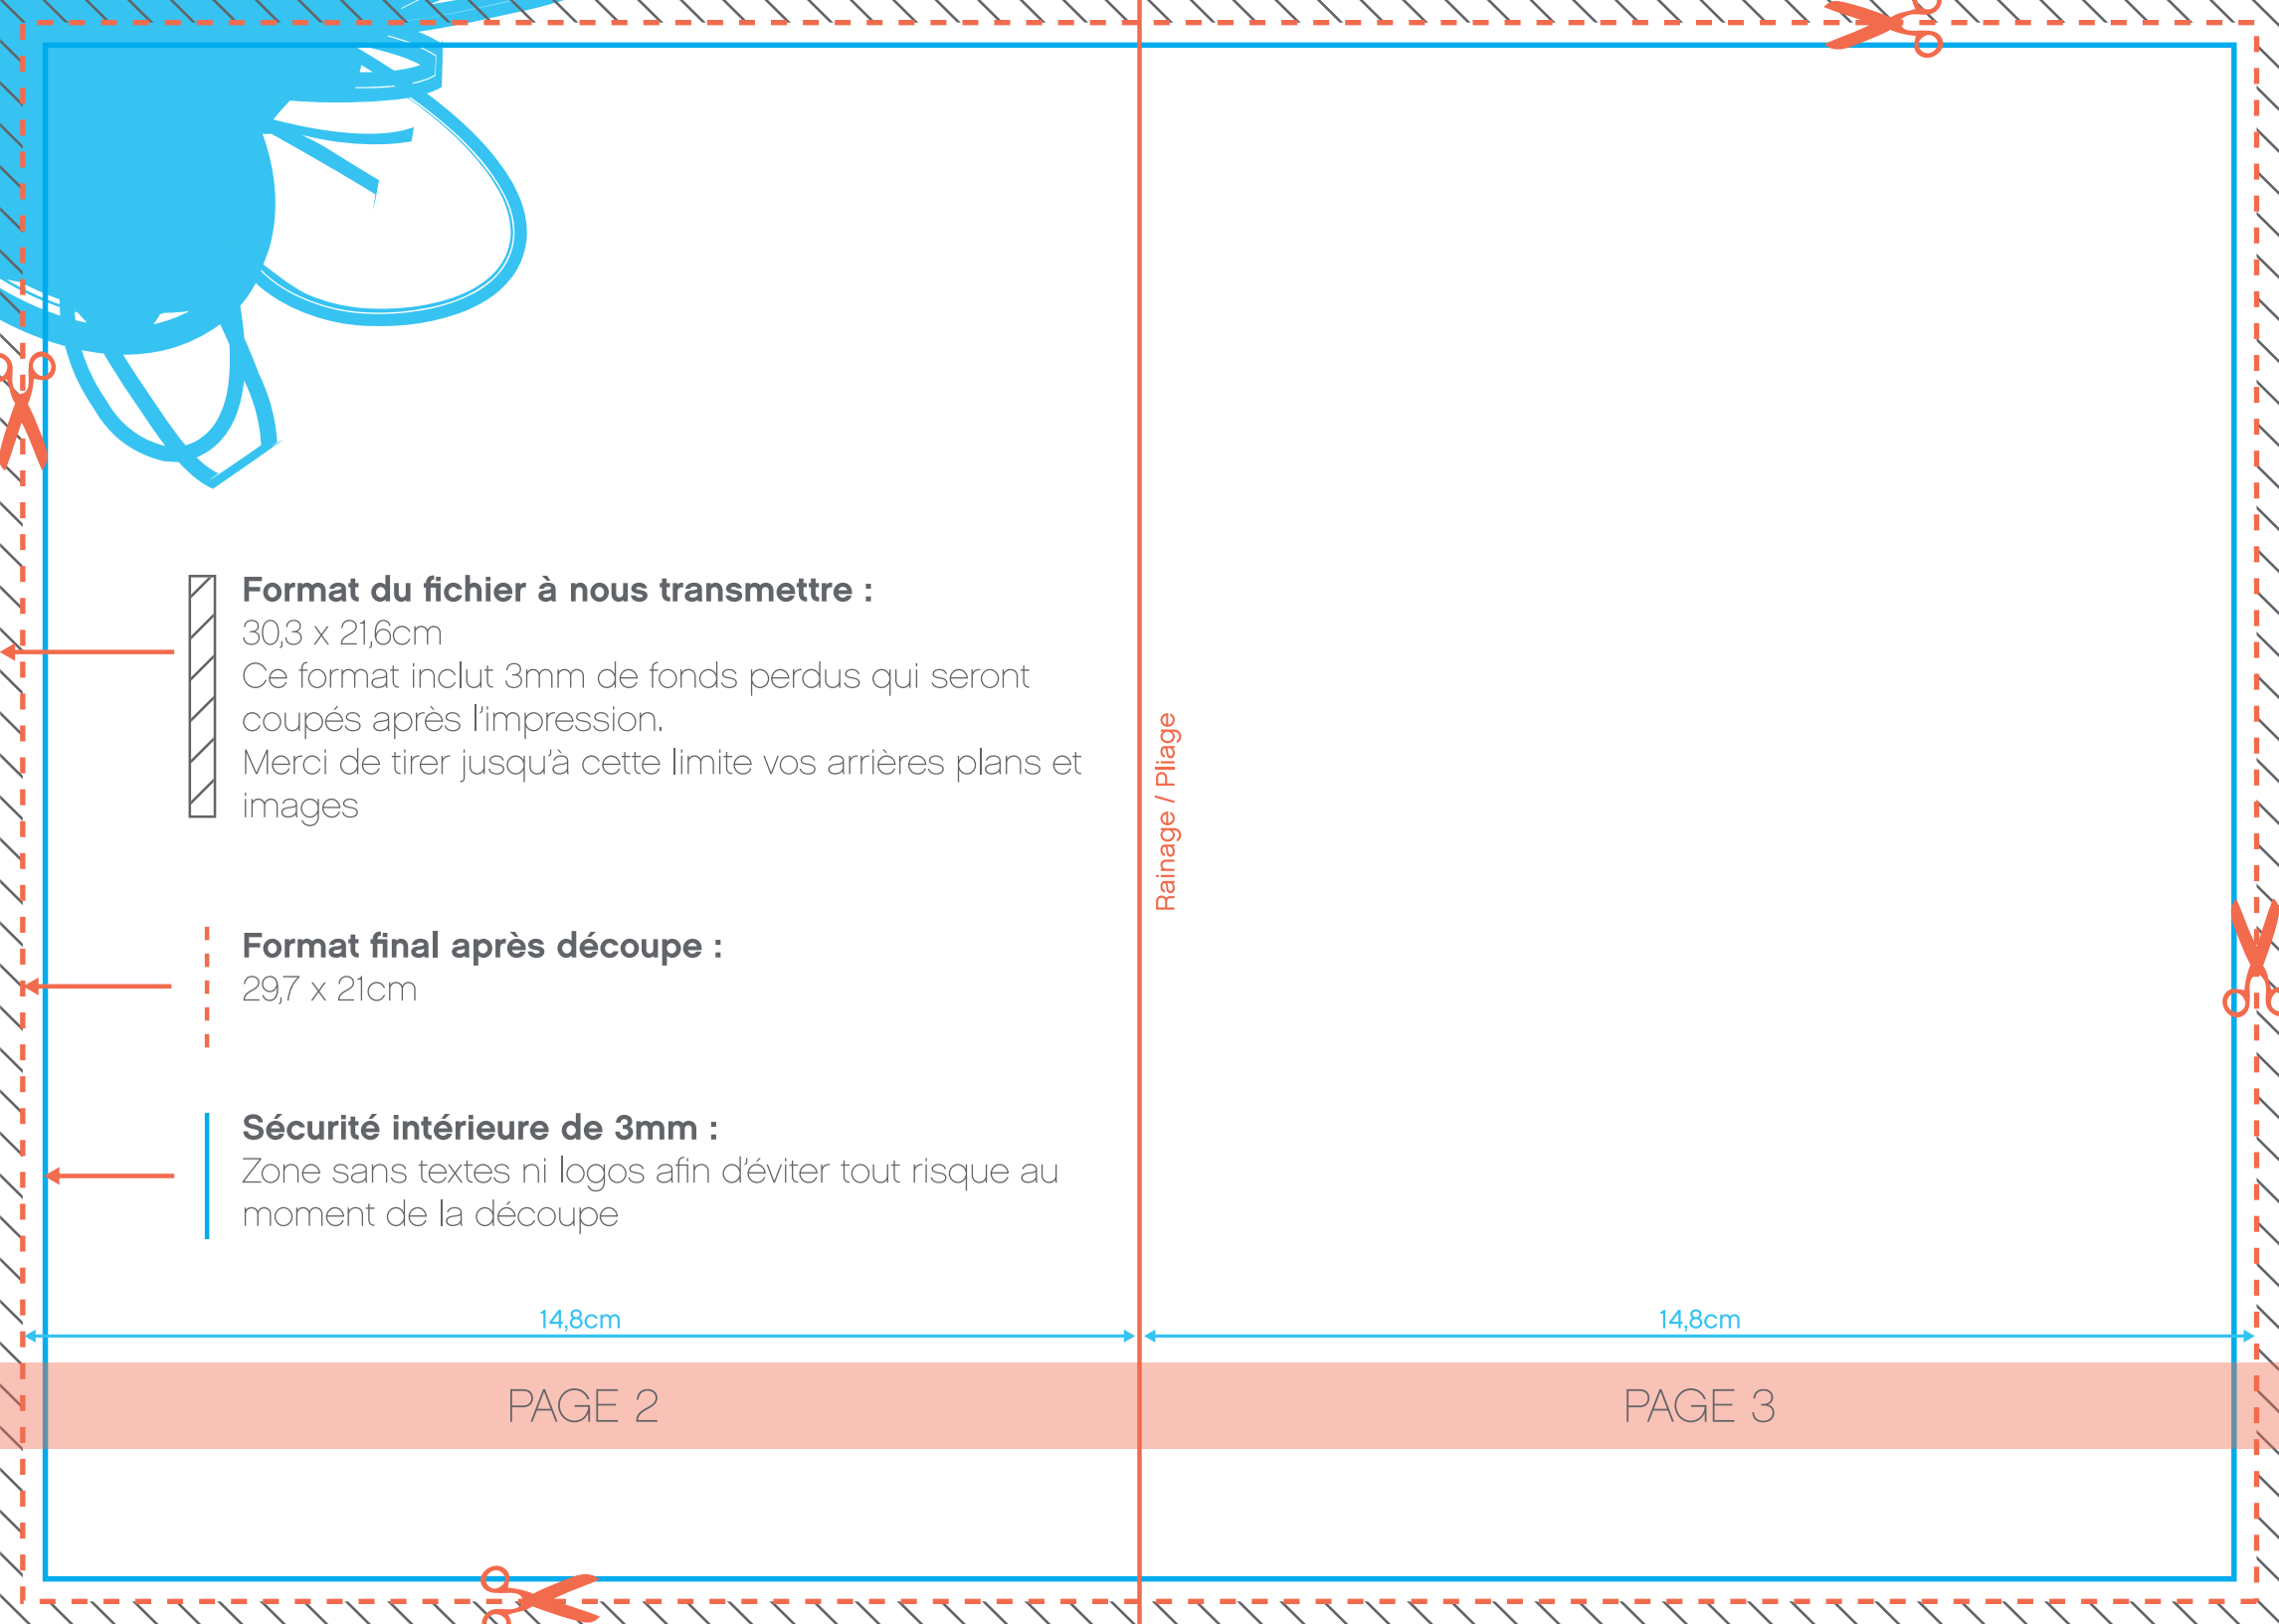

Format du fichier à nous transmettre :

30,3 x 21,6cm

Ce format inclut 3mm de fonds perdus qui seront coupés après l'impression.

Merci de tirer jusqu'à cette limite vos arrières plans et images

Format final après découpe :

29,7 x 21cm

Sécurité intérieure de 3mm :

Zone sans textes ni logos afin d'éviter tout risque au moment de la découpe

Dépliant A5 fermé - 2 volets
Format 29,7 x 21cm ouvert - 14,8 x 21 fermé

www.h2impression.fr - www.h2copy.fr

14,8cm

DOS

14,8cm

COUVERTURE

Rainage / Pliage

Format du fichier à nous transmettre :

30,3 x 21,6cm

Ce format inclut 3mm de fonds perdus qui seront coupés après l'impression.

Merci de tirer jusqu'à cette limite vos arrières plans et images

Format final après découpe :

29,7 x 21cm

Sécurité intérieure de 3mm :

Zone sans textes ni logos afin d'éviter tout risque au moment de la découpe